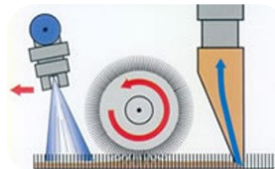

Le moteur à 3 étages à haute dépression permet d'obtenir un excellent séchage dans un temps très court.

Il s'agit d'un extracteur très silencieux, 60 décibel seulement.

Il est possible de régler la pression de la brosse et de la bouche d'aspiration, selon le type de moquette.

Il est possible de régler le débit de l'eau pour effectuer de la maintenance avec une surface très peu humide ou bien pour le nettoyage et la remise en état en profondeur.

Réservoir eau propre 50L,

Réservoir de récupération 50L.

Pression injection 9 bars, 5 buses injection.

Rendement maxi 500 m<sup>2</sup>/h