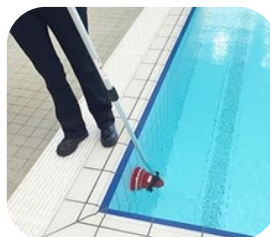

Mini monobrosse légère et polyvalente à batterie

Sans fil

Très légère, vous pouvez l'utiliser n'importe où : escaliers, toilettes, piscines, moteurs, idéal pour zones difficiles d'accès.

4 Heures d'autonomie

100% Immersible

La mini monobrosse est 100% immerisible dans l'eau sans risques pour l'utilisateur et l'appareil.

Efficacité de nettoyage

Le couple permet une très bonne performance de nettoyage et de lustrage jusqu'à une hauteur de 4