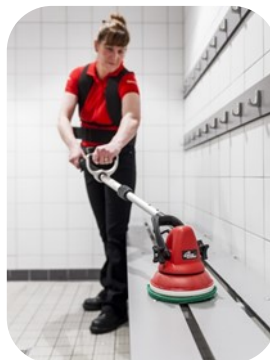

Mini monobrosse légère et polyvalente à batterie

Sans fil

Très légère, vous pouvez l'utiliser n'importe où : escaliers, toilettes, piscines, moteurs, idéal pour zones difficiles d'accès.

4 Heures d'autonomie

Une très grande autonomie de 4 heures avec une charge. Seulement 8 heures pour recharger. Un travail continu avec 2 batteries