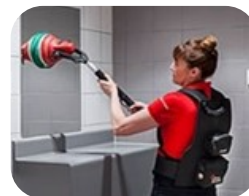

4 Heures d'autonomie

Une très grande autonomie de 4 heures avec une charge. Seulement 8 heures pour recharger. Un travail continu avec 2 batteries