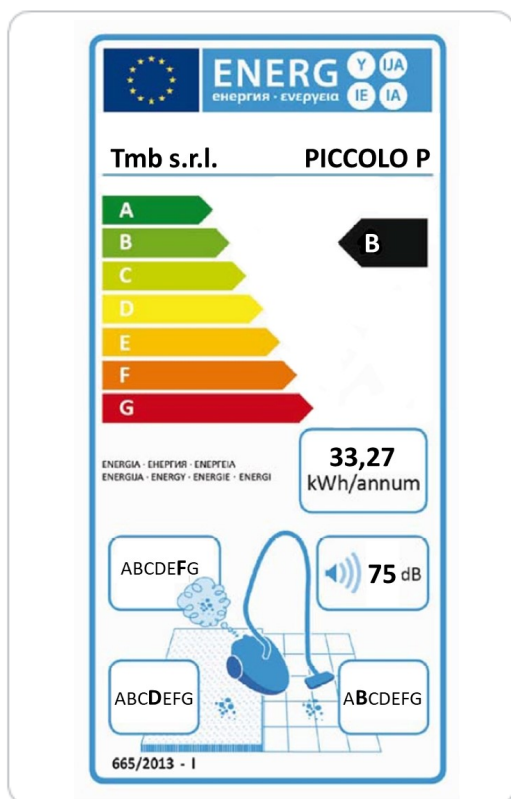

Option :

- Cartouche filtre HEPA