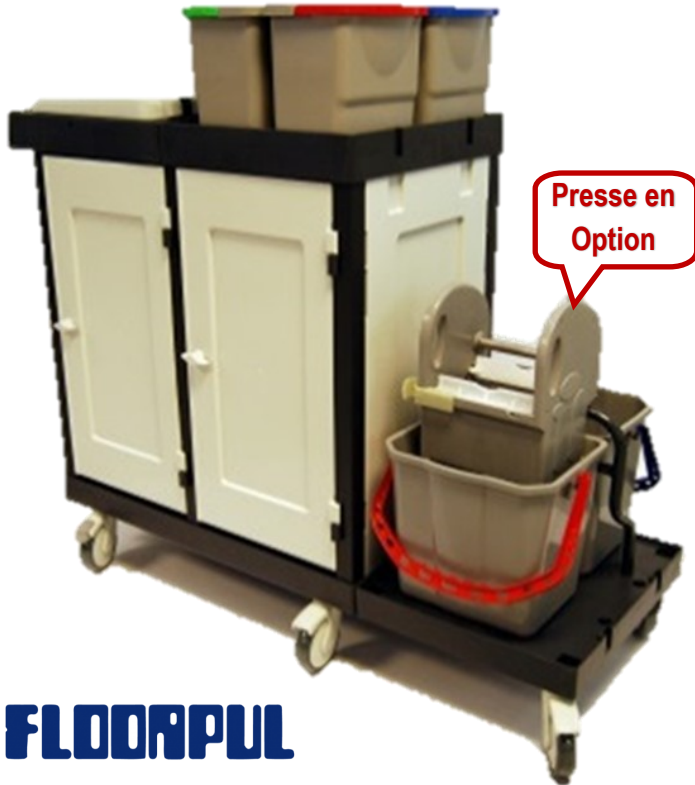

**COMBICOMPACT**  
Chariot de ménage caréné

**FLOORPUL**

Référence	<b>850003</b>
Matériaux	Polypropylène Montants PVC avec aimants
Roulettes	4 roues D. 125 mm 2 roues D. 125 mm avec frein
Bases	1 grande base 1 petite base
Panneaux	Panneau central avec montants et aimants Panneaux central avec montants et charnières
Portes	4 portes ouvrantes
Fermeture des Portes	Magnétique
Collecteur de déchets	Support sac avec couvercle
Tiroirs coulissants	2 tiroirs
Seaux	4 x 10 litres 2 x 20 litres
Entretien	Facile d'entretien
Support Presse	Oui
Presse	En Option
Equipements	Crochet double Support pour support manche Support manche
Dimensions	
Poids	NC

Le chariot « COMBICOMPACT » est conçu sur une base Polypro très résistante et une armature tubulaire (8u).

Cette conception permet :

- Un montage rapide
- Mise en place du carénage rapide et facile • une très bonne rigidité Equipé de 6 roues en 125mm à roulement à billes (dont 2 avec frein), malgré une capacité de charge importante le chariot reste très maniable et léger à déplacer.
- Facile d'entretien, on peut aisément le nettoyer car l'ensemble des composants et des surfaces sont accessibles.
- 100% recyclable.

Le « COMBICOMPACT » permet de charger de nombreux consommables ou réassorts, idéal pour les sites importants qui nécessitent une grande autonomie de l'opérateur.

Utilisable pour toutes les méthodes de lavage, avec une presse (en option) multi usages permet un essorage efficace de tous types de rechange, mops, frange à plat ...