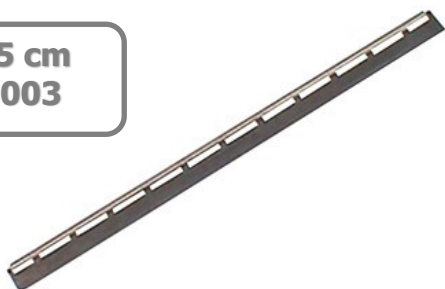

**UNGER**

**Raclette Visa Versa / Réf : 750026**

**Raclette Visa Versa 35 cm**

- Ensemble raclette et mouilleur complet avec barrette en S
- Pratique, ne se tord pas, ne tombe pas
- Barrette caoutchouc Soft
- Mouilleur en fibres Original Strip

**Barrette 35 cm  
Réf : 750003**

**Barrette Série Soft 35 cm**

- Barrette en acier inoxydable avec V Cut Out
- La position de la barrette est réglable
- Caoutchouc Soft, dureté Shore 53

**Peau de rechange 35 cm  
Réf : 750014**

**Peau de rechange 35 cm**

- Retient l'eau mieux qu'une éponge, avec fixations par boutons pressions.
- Revêtement en tissu mixte, avec des fibres en 100% polyacrylique
- Très facile à mettre en place et à retirer du support mouilleur.
- Bonne force de nettoyage.
- Facile à laver.

**Série Soft 35 cm  
Réf : 750006**

**Caoutchouc Soft de rechange 35 cm**

- Le caoutchouc Soft a une dureté de 53 shore
- Idéal pour les températures froides
- S'adapte mieux aux surfaces inégales
- Qualité professionnelle