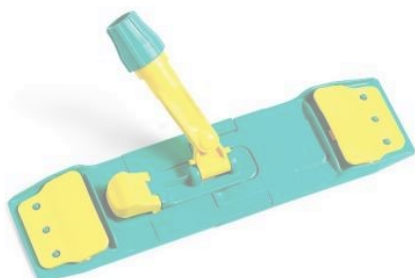

Frange Coton 40 cm
à poches et languettes 3 trous
Réf : 306007

Composition :

- Fil bouclés intérieur et extérieur
- 100% coton

Conseils de lavage :

- Température de lavage maxi 90°C
- Utiliser des produits alcalins (pH ≤ 11)
- Lavable de 300 fois, garde sa forme initiale

Avertissement :

- Ne pas utiliser d'assouplissant, de javel, d'agent de blanchiment
- Séchage en machine possible mais déconseillé

Dimensions / Poids :

- 40 x 13 cm / 170 gr

Frange Microfibres 40 cm
à poches et languettes 3 trous
Réf : 306004

Composition :

- Bleue : 100 % Microfibre
(80% Polyester / 20% Polyamide)

Utilisation :

- Lavage et désinfection des sols, murs et plafonds
- Dégraisse en profondeur sans laisser de trace
- S'utilise avec un support de lavage à plat

- 41 x 15 cm / 140 gr

Support à languettes
40 cm / 3 trous
Réf : 501020

Support à languettes
40 cm / 2 trous
fermeture magnétique