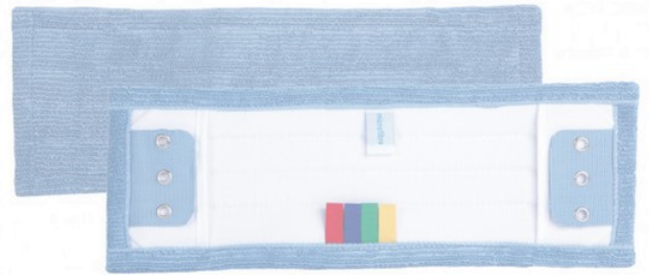

Frange Coton 40 cm
à poches et languettes 3 trous
Réf : 306007

Composition :

- Fil bouclés intérieur et extérieur
- 100% coton

Conseils de lavage :

- Température de lavage maxi 90°C
- Utiliser des produits alcalins (pH ≤ 11)
- Lavable de 300 fois, garde sa forme initiale

Avertissement :

- Ne pas utiliser d'assouplissant, de javel, d'agent de blanchiment
- Séchage en machine possible mais déconseillé

Dimensions / Poids :

- 40 x 13 cm / 170 gr

Frange Microfibres 40 cm
à poches et languettes 3 trous
Réf : 306004

Composition :

- Bleue : 100 % Microfibre
(80% Polyester / 20% Polyamide)

Utilisation :

- Lavage et désinfection des sols, murs et plafonds
- Dégraisse en profondeur sans laisser de trace
- S'utilise avec un support de lavage à plat

- 41 x 15 cm / 140 gr

Support à languettes
40 cm / 3 trous
Réf : 501020

Support à languettes
40 cm / 2 trous
fermeture magnétique