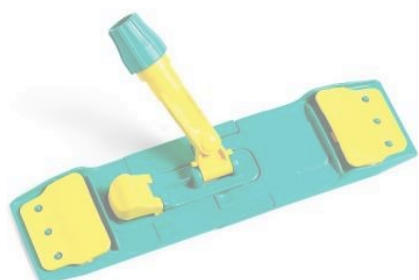

Frange Coton 40 cm
à poches et languettes 3 trous
Réf : 306007

Composition :

- Fil bouclés intérieur et extérieur
- 100% coton

Conseils de lavage :

- Température de lavage maxi 90°C
- Utiliser des produits alcalins (ph ≤ 11)
- Lavable de 300 fois, garde sa forme initiale

Avertissement :

- Ne pas utiliser d'assouplissant, de javel, d'agent de blanchiment
- Séchage en machine possible mais déconseillé

Dimensions / Poids :

- 40 x 13 cm / 170 gr

Frange Microfibres 40 cm
à poches et languettes 3 trous
Réf : 306004

Composition :

- Bleue : 100 % Microfibre
(80% Polyester / 20% Polyamide)

Utilisation :

- Lavage et désinfection des sols, murs et plafonds
- Dégraisse en profondeur sans laisser de trace
- S'utilise avec un support de lavage à plat

- 41 x 15 cm / 140 gr

Support à languettes
40 cm / 3 trous
Réf : 501020

Support à languettes
40 cm / 2 trous
fermeture magnétique