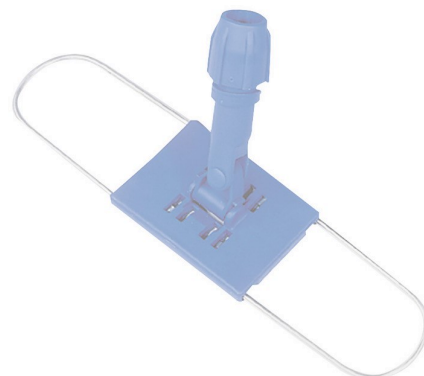

SYSTÈME BALAYAGE
Frange 80 cm
Réf. : FT 304005

Rema Groupe
5 rue Charles François Daubigny 95870
Tél : +33 1 39 61 32 08
Fax : +33 1 39 61 82 72
contact@remagroupe.fr
www.remagroupe.fr

Armature pour balayage
à plat - 80 cm
Réf : 304009

Armature métal galvanisé
Douille PPL pour manche
Dimensions : 800 x 90 x 60 mm
Poids : 440 gr

Frange à poches pour balayage
à plat - 80 cm
Réf : 304005

Mop bouclé d'une longueur de 80 cm

Mélange coton , polyester et viscose pour une haute absorption, pour le nettoyage des sols très sales, rugueux et irréguliers. Excellente résistance aux produits chimiques

Dos de la frange et poches en polyester,

Poches : Longueur : +/- 12 cm // Largeur : +/- 7cm

Température de lavage et séchage conseillée : 60° C , Sans adoucissant / sans chlore

Poids : 180 gr

Manche Aluminium Standard
avec trous 1.40 m
Réf : 304001