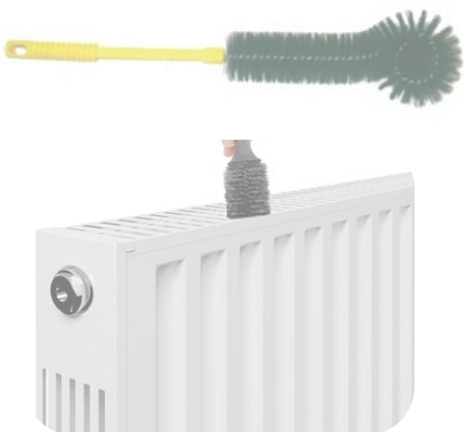

### PLUMEAU ANTISTATIQUE - Réf : 302106

Plumeau poussière antistatique à gaine rétractable est l'accessoire de nettoyage incontournable pour dépeussier toutes vos surfaces.

Le plumeau antistatique capture la poussière par électrostatique.

Il vous permet d'accéder aux endroits les moins accessibles.

Lavable et hygiénique.

Matière : PP gaine rétractable / Fibres Synthétiques

Dimensions dépliées : 670 x 410 mm

Poids : 230 gr

### GOUPILLON RADIATEUR - Réf : 305085

Le goupillon pour radiateur fait preuve d'une extrême souplesse qui lui permet de passer sous les rebords de fenêtre et dans les interstices les plus étroits.

Finie la corvée de nettoyage des radiateurs !

### PLUMEAU FLEXIBLE - Réf : 302120

Le manchon microfibre peut-être retiré pour lavage.

- Microfibre de dépoussiérage
- Nettoie à sec efficacement
- Élimine rapidement les poussières fines
- Poils longs - grande couverture de dépoussiérage