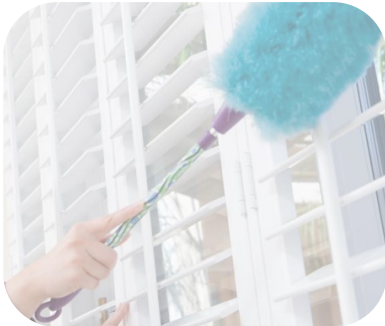

### PLUMEAU ANTISTATIQUE - Réf : 302106

Plumeau poussière antistatique à gaine rétractable est l'accessoire de nettoyage incontournable pour dépeussier toutes vos surfaces.

Le plumeau antistatique capture la poussière par électrostatique.

Il vous permet d'accéder aux endroits les moins accessibles.

Lavable et hygiénique.

Matière : PP gaine rétractable / Fibres Synthétiques

Dimensions dépliées : 670 x 410 mm

Poids : 230 gr