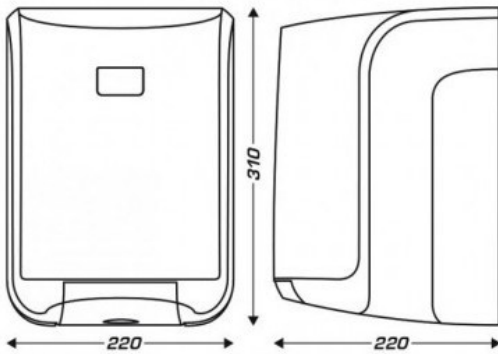

Distributeur essuie mains en rouleau

DISTRIBUTEUR DEVIDAGE CENTRAL

- **Produit spécial collectivités, très robuste**
- **Pratique : Changement facile des consommables**
- **Visualisation du niveau de papier**
- **Jusqu'a 450 feuilles**
- **Equipé d'un système de serrage réglable pour freiner le dévidage**
- **Fermeture à clé**

CARACTÉRISTIQUES TECHNIQUES

- **Capot ABS Blanc**
- **Châssis ABS Gris**
- **Capacité : 450 feuilles (bobine Ø 205 mm)**
- **Visualisation du niveau de papier**
- **Jauge de niveau de papier translucide**
- **4 points de fixation**
- **Fabriqué en France**