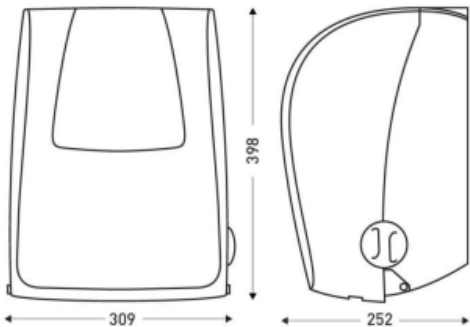

### CARACTÉRISTIQUES TECHNIQUES

- Matière : ABS
- Capacité : Roll (Max: L. 210 D. 216mm)
- Visualisation du niveau de papier
- 4 points de fixation
- Fabriqué en France

**Pour papier essuie mains en rouleaux / Réf : 101007**